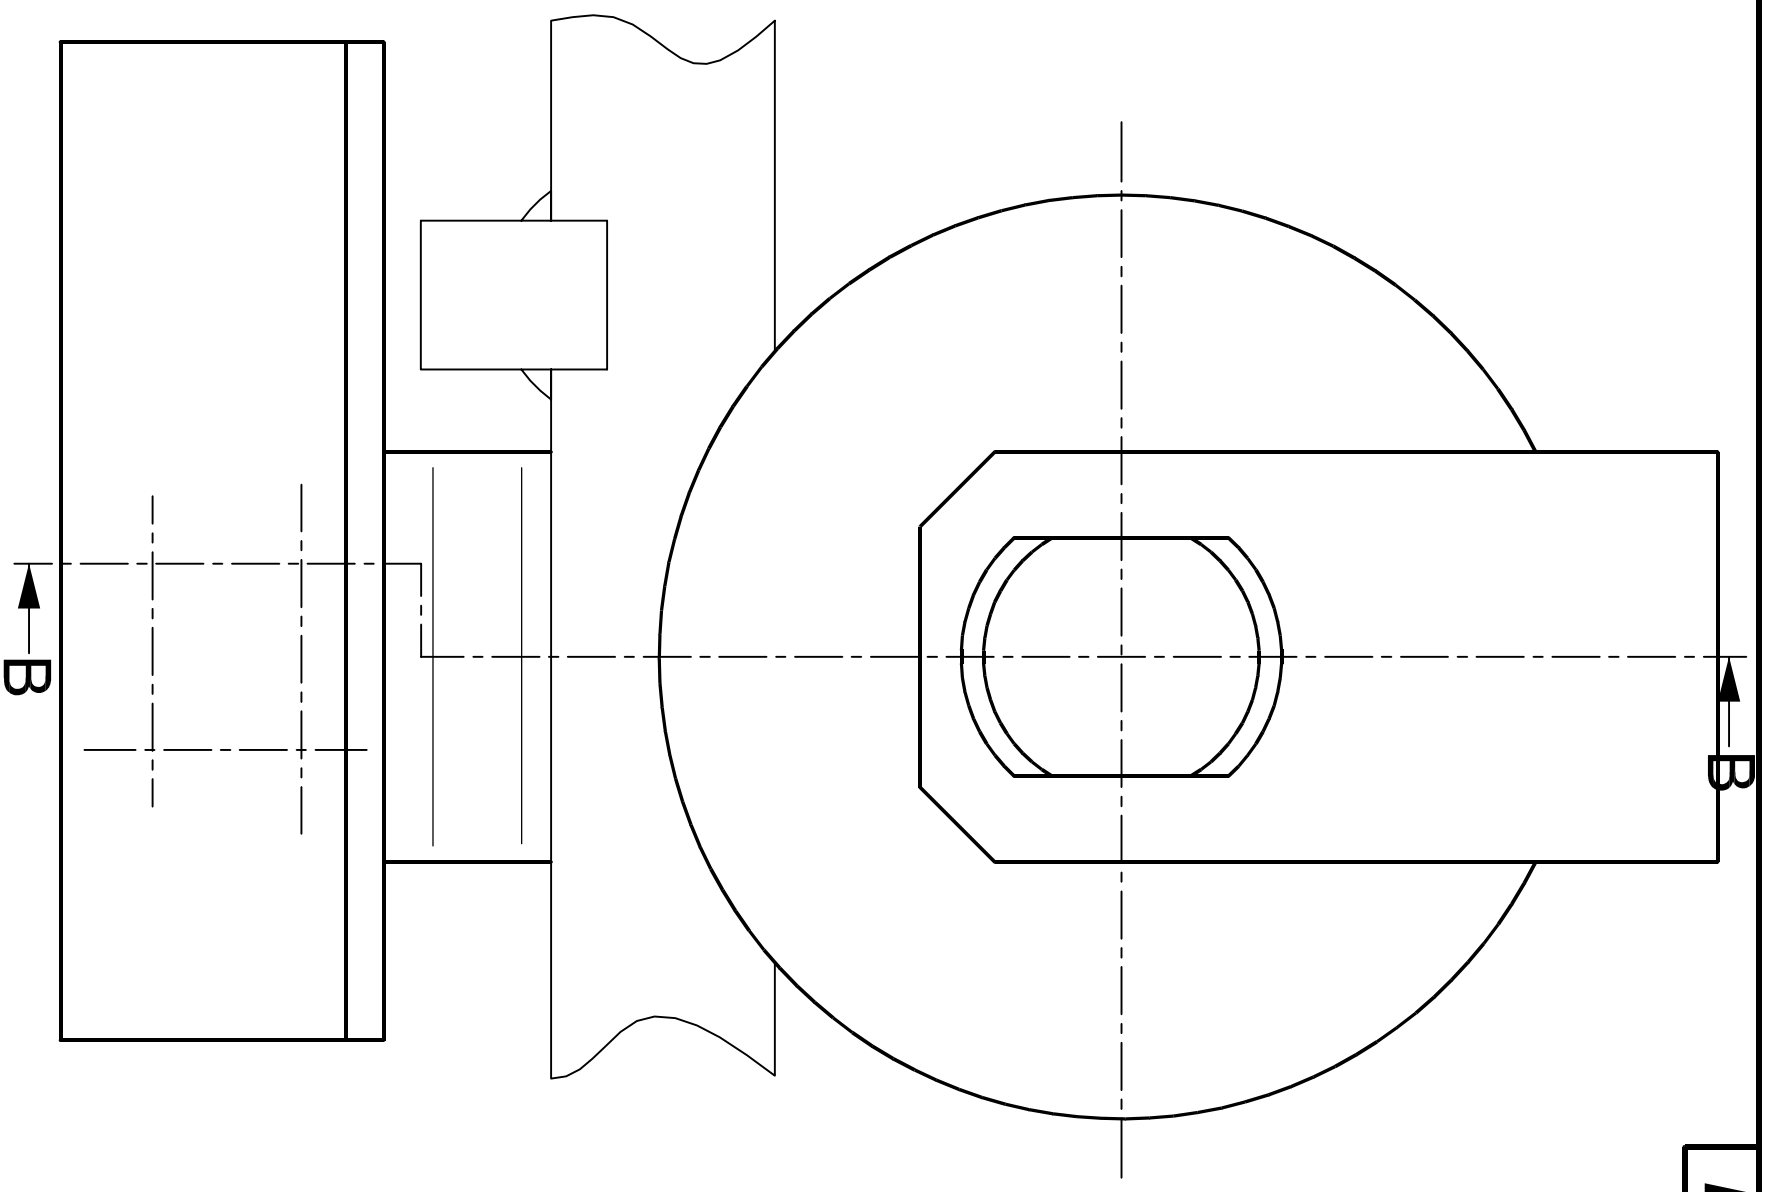

DT 01

Tol. Génér.: NF E 02-350 Série moyenne		MATIERE:	
Echelle 1:1		<b>GALET DE ROULEMENT</b>	
A3		ENSEMBLE	
Date : 20-12-2003		LP Sauxmarais - 50110 Tourlaville	
		Nom: BAROUX	
		Classe: 3 P2	
		00	