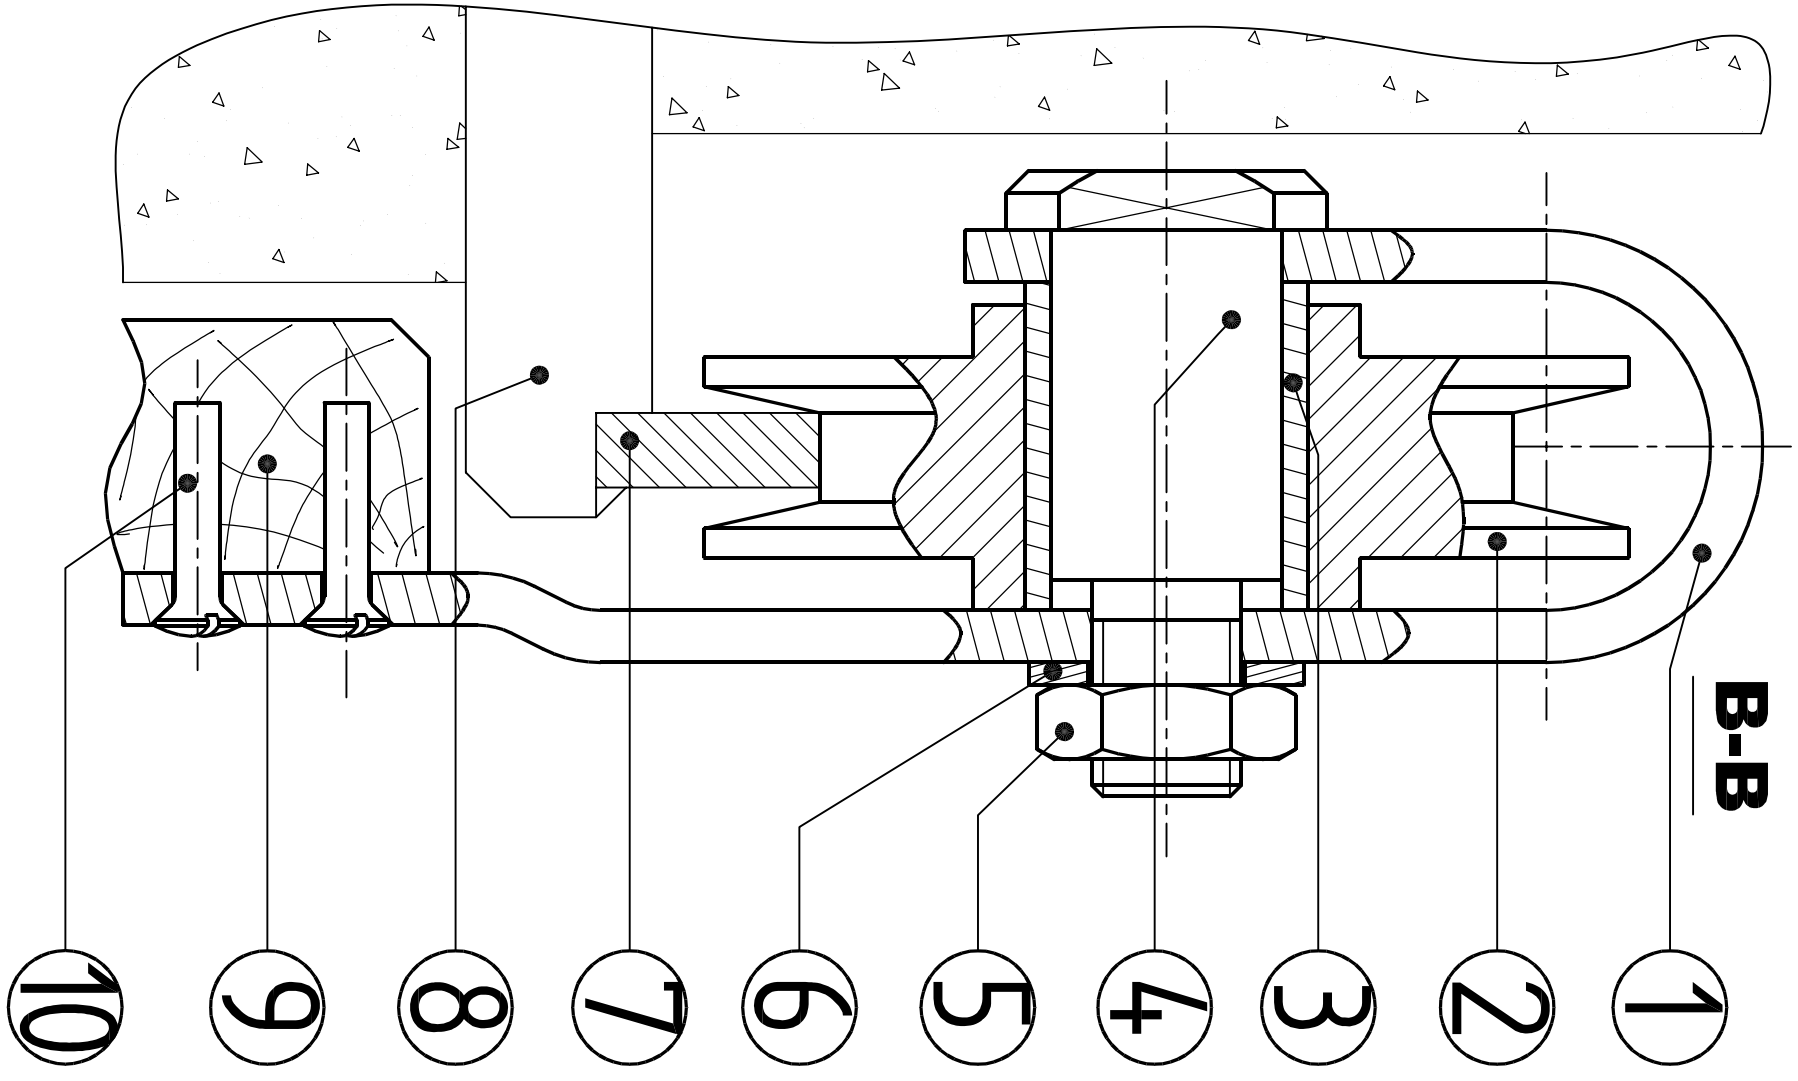

DT 01

Tol. Génér.: NF E 02-350 Série moyenne		MATIERE:	
Echelle 1:1		<b>GALET DE ROULEMENT</b>	
A3		ENSEMBLE	
Date : 20-12-2003		LP Sauxmarais - 50110 Tourlaville	
		Nom: BAROUX	
		Classe: 3 P2	
		00	